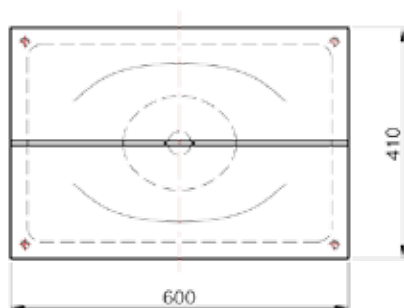

Variante für Tischmontage