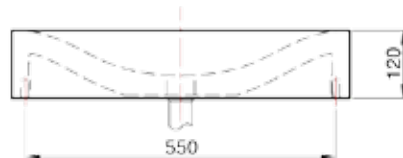

Variante für Tischmontage