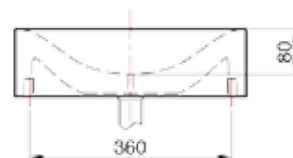

Variante für Tischmontage