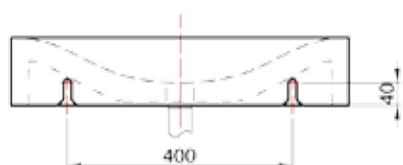

Variante für Wandmontage