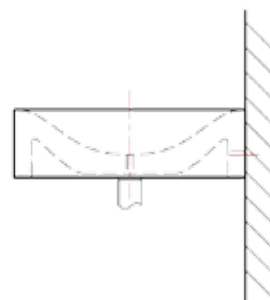

Variante für Wandmontage