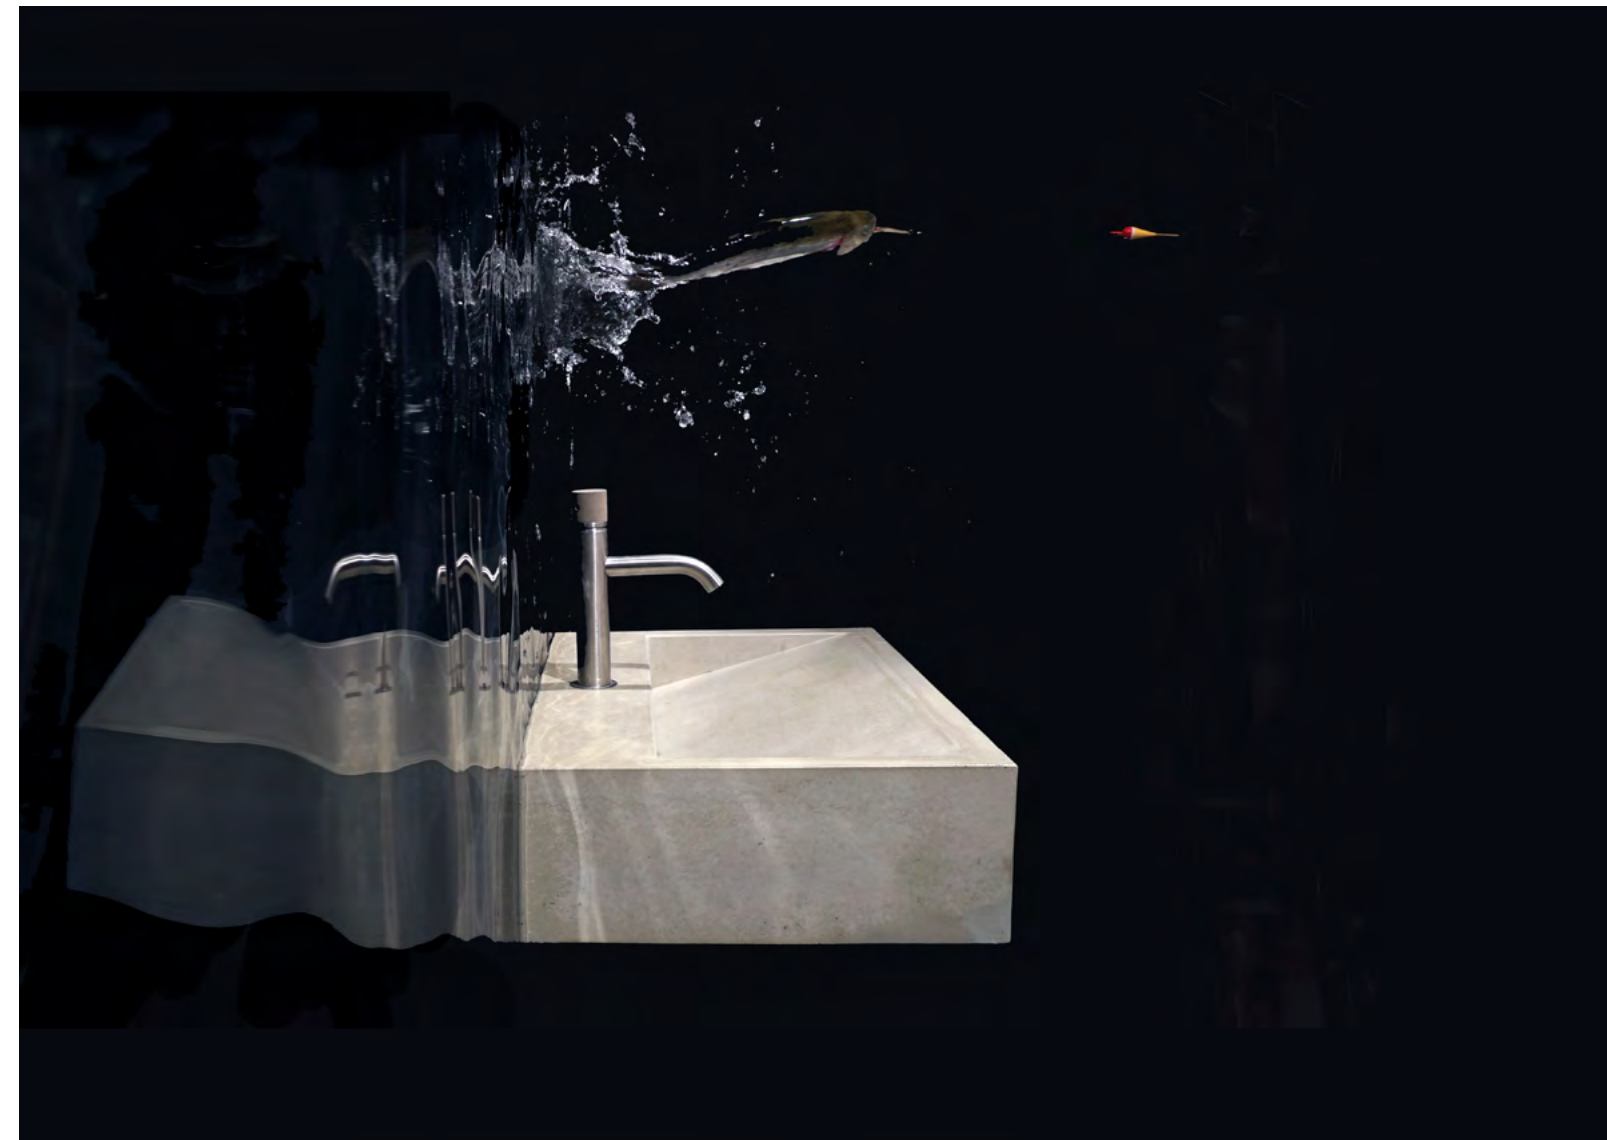

info@dade-design.com
www.dade-design.com

swiss made

dade
design
concrete works

BETONWASCHBECKEN

dade Kollektion

dade Betonwaschbecken Kollektion

Das Bad ist die moderne Wohlfühloase im Haus oder der Wohnung. Beton als Baustoff gehört schon seit Jahren zum urbanen Einrichtungsstil und setzt moderne Akzente. **dade** hat sich auf individuelle Umsetzungen im Bad spezialisiert. Neben individuellen Projekten haben wir eigene Waschbecken-Kollektionen wie **dade CASSA**, **dade CUNEO** und **dade WAVE** in Standardmaßen entwickelt, die über den Fachhandel und unseren concrete-works.ag Betonshop vertrieben werden. Die Betonwaschbecken werden in höchster Qualität aus unserem Hochleistungsbeton **dade ROC** gefertigt. Neben den unten aufgeführten "Standard"-Produkten haben wir uns auf custom made Aufträge spezialisiert – so ist jedes Betonwaschbecken auch in anderen Massen und Ausführungen verfügbar.

dade CASSA

dade CASSA wurde als schlichtes Beton-Kastenwaschbecken konzipiert. Die bündigen Ränder sind auf der Rückseite zu einer Ablage verbreitert, in der mittig der Auslass für die Armatur liegt. Die Modelle **dade CASSA 40m**, **60o/m** und **90o/m** können als Aufsatzwaschbecken oder zur Wandmontage genutzt werden. Passende Konsolen sind gegen Aufpreis über **dade** erhältlich.

dade CUNEO

dade CUNEO ist die moderne Alternative zum klassischen Waschbecken. Besonderes Element ist die abgeschrägte Abflussfläche ohne sichtbaren Abfluss. Die bündigen Ränder sind auf der Rückseite zu einer Ablage verbreitert, in der mittig der Auslass für die Armatur liegt. Kann als Aufsatzwaschbecken oder zur Wandmontage genutzt werden. Die Modelle **dade CUNEO** sind in 5 verschiedenen Ausführungen erhältlich (**40m**, **60o/m** und **90o/m**)