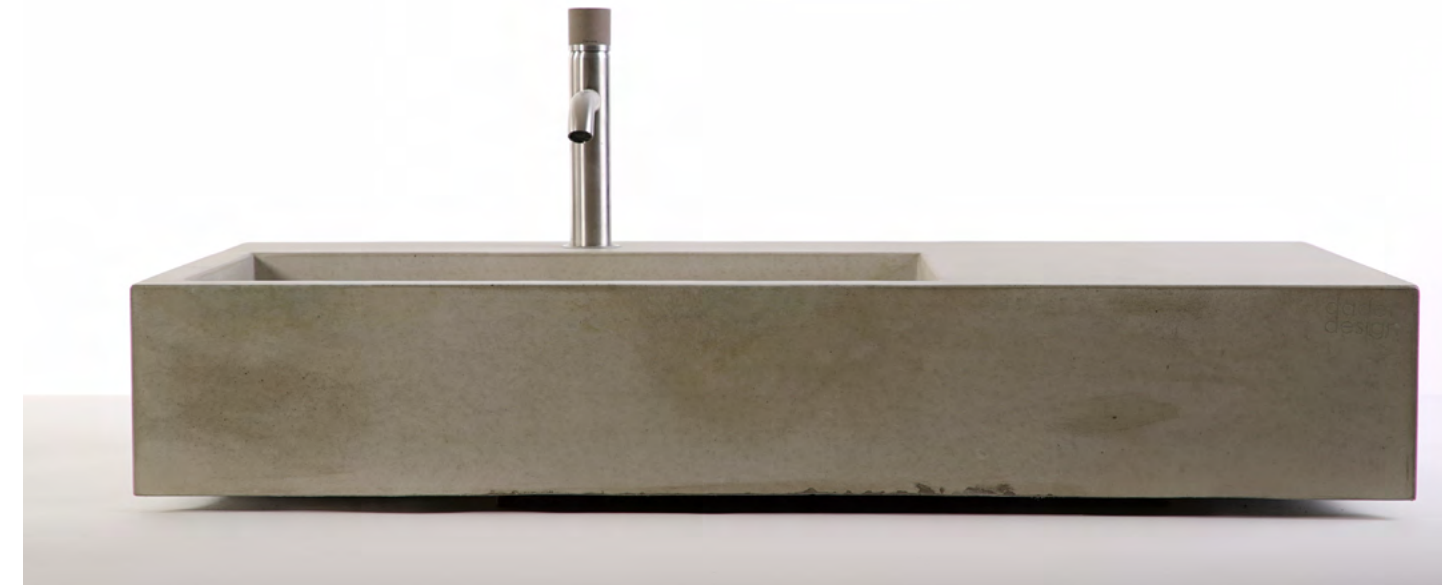

info@dade-design.com
www.dade-design.com

swiss made

dade
design
concrete works

BETONWASCHBECKEN

dade Kollektion

dade Betonwaschbecken Kollektion

Das Bad ist die moderne Wohlfühloase im Haus oder der Wohnung. Beton als Baustoff gehört schon seit Jahren zum urbanen Einrichtungsstil und setzt moderne Akzente. **dade** hat sich auf individuelle Umsetzungen im Bad spezialisiert. Neben individuellen Projekten haben wir eigene Waschbecken-Kollektionen wie **dade CASSA**, **dade CUNEO** und **dade WAVE** in Standardmaßen entwickelt, die über den Fachhandel und unseren concrete-works.ag Betonshop vertrieben werden. Die Betonwaschbecken werden in höchster Qualität aus unserem Hochleistungsbeton **dade ROC** gefertigt. Neben den unten aufgeführten "Standard"-Produkten haben wir uns auf custom made Aufträge spezialisiert – so ist jedes Betonwaschbecken auch in anderen Massen und Ausführungen verfügbar.

dade CASSA

dade CASSA wurde als schlichtes Beton-Kastenwaschbecken konzipiert. Die bündigen Ränder sind auf der Rückseite zu einer Ablage verbreitert, in der mittig der Auslass für die Armatur liegt. Die Modelle **dade CASSA 40m**, **60o/m** und **90o/m** können als Aufsatzwaschbecken oder zur Wandmontage genutzt werden. Passende Konsolen sind gegen Aufpreis über **dade** erhältlich.

dade CUNEO

dade CUNEO ist die moderne Alternative zum klassischen Waschbecken. Besonderes Element ist die abgeschrägte Abflussfläche ohne sichtbaren Abfluss. Die bündigen Ränder sind auf der Rückseite zu einer Ablage verbreitert, in der mittig der Auslass für die Armatur liegt. Kann als Aufsatzwaschbecken oder zur Wandmontage genutzt werden. Die Modelle **dade CUNEO** sind in 5 verschiedenen Ausführungen erhältlich (**40m**, **60o/m** und **90o/m**)