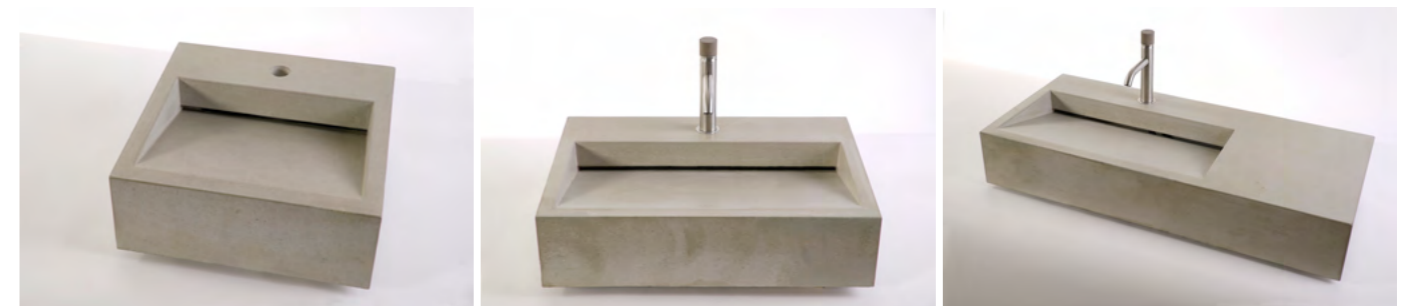

dade WAVE and dade WAVE cubed

The dade WAVE and WAVE CUBED are available with or without a black stripe in the middle. The WAVE model is a pure countertop washbasin. More images, models and our full collection can be found on our website www.dade-design.com

dade CASSA

dade CASSA wurde als schlichtes Beton-Kastenwaschbecken konzipiert. Die bündigen Ränder sind auf der Rückseite zu einer Ablage verbreitert, in der mittig der Auslass für die Armatur liegt. Die Modelle dade CASSA 40o/m, 60o/m und 90o/m können als Aufsatzwaschbecken oder zur Wandmontage genutzt werden. Passende Konsolen sind gegen Aufpreis über dade erhältlich.

New: dade CASSA 30m

dade CUNEO

dade CUNEO ist die moderne Alternative zum klassischen Waschbecken. Besonderes Element ist die abgeschrägte Abflussfläche ohne sichtbaren Abfluss. Die bündigen Ränder sind auf der Rückseite zu einer Ablage verbreitert, in der mittig der Auslass für die Armatur liegt. Kann als Aufsatzwaschbecken oder zur Wandmontage genutzt werden. Die Modelle dade CUNEO sind in 6 verschiedenen Ausführungen erhältlich (40o/m, 60o/m und 90o/m)